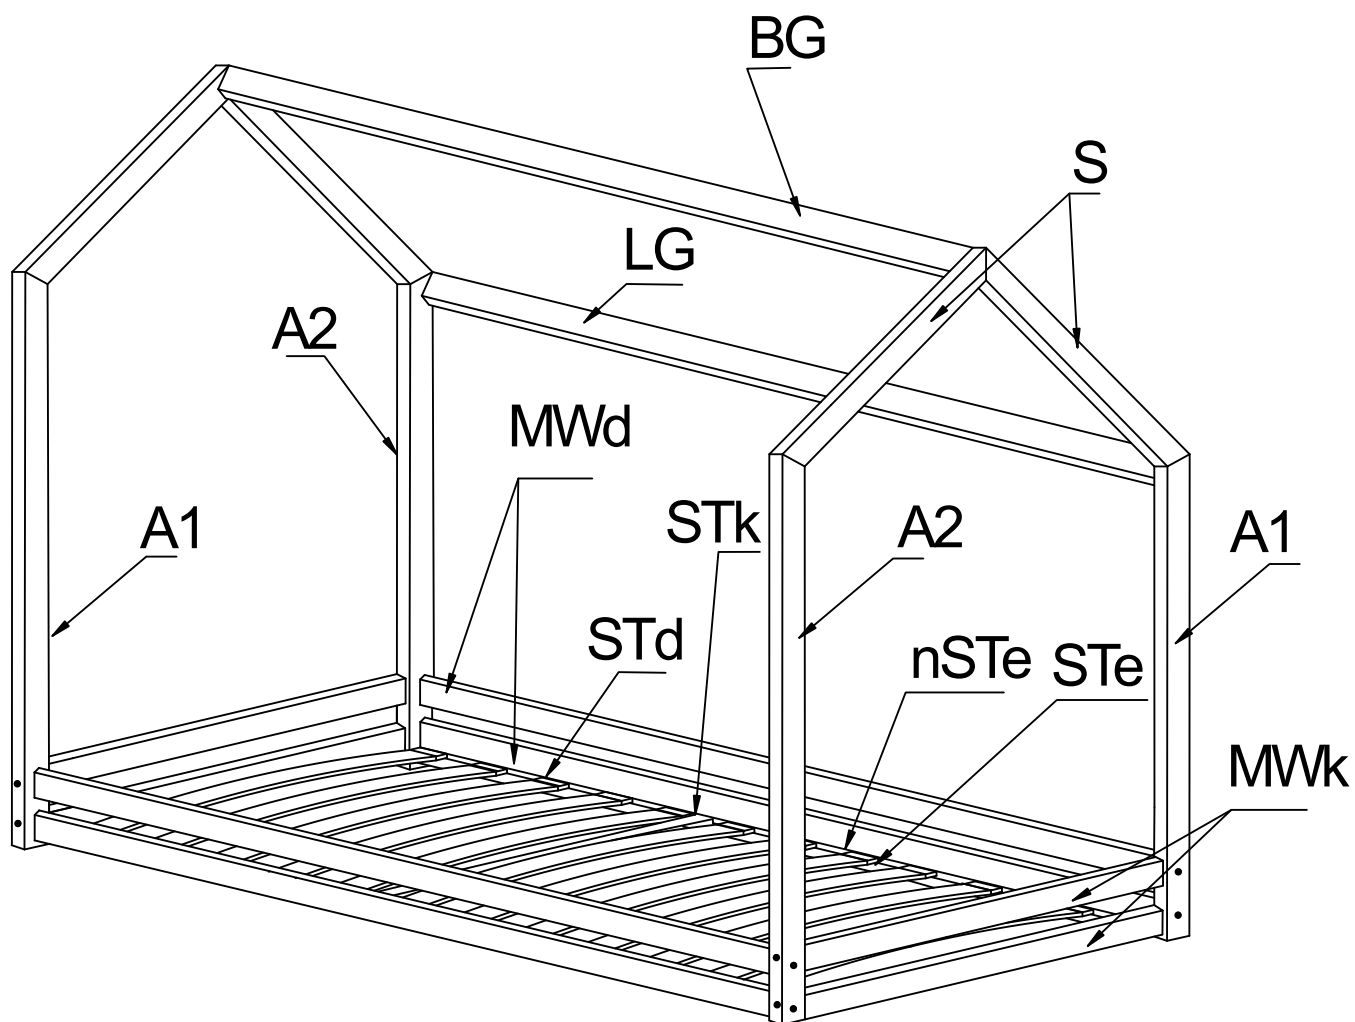

E L I S

design

Összeszerelési útmutató

Háziko ágy prémium fiókkal

- | | |
|--------------|----------|
| A1- 2x | LG- 1x |
| A2-2x | STd-2x |
| MWk-4x | STk-1x |
| MWd-4x | nSTe-16x |
| S-4x | STe-1x |
| BG 45x45- 1x | |

A1

A2

MWd

BG

LG

STd

STk

STe